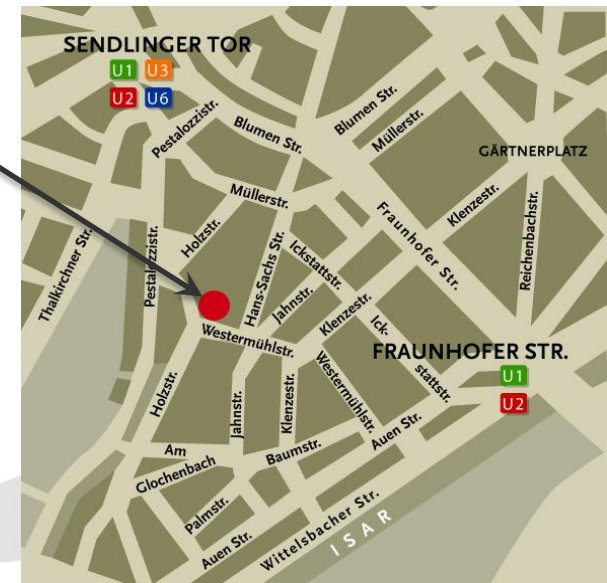

- Abwicklung durch Firma Weber
- Ausgabe der Bestellung am **23.11. und 24.11.** von 10:00 bis 15:00 Uhr in MW-Gebäude
  Nur **Barzahlung** möglich!
- oder wahlweise ab 25.11. im Laden,
  Westermühlstr. 1,
  nähe Sendlinger Tor